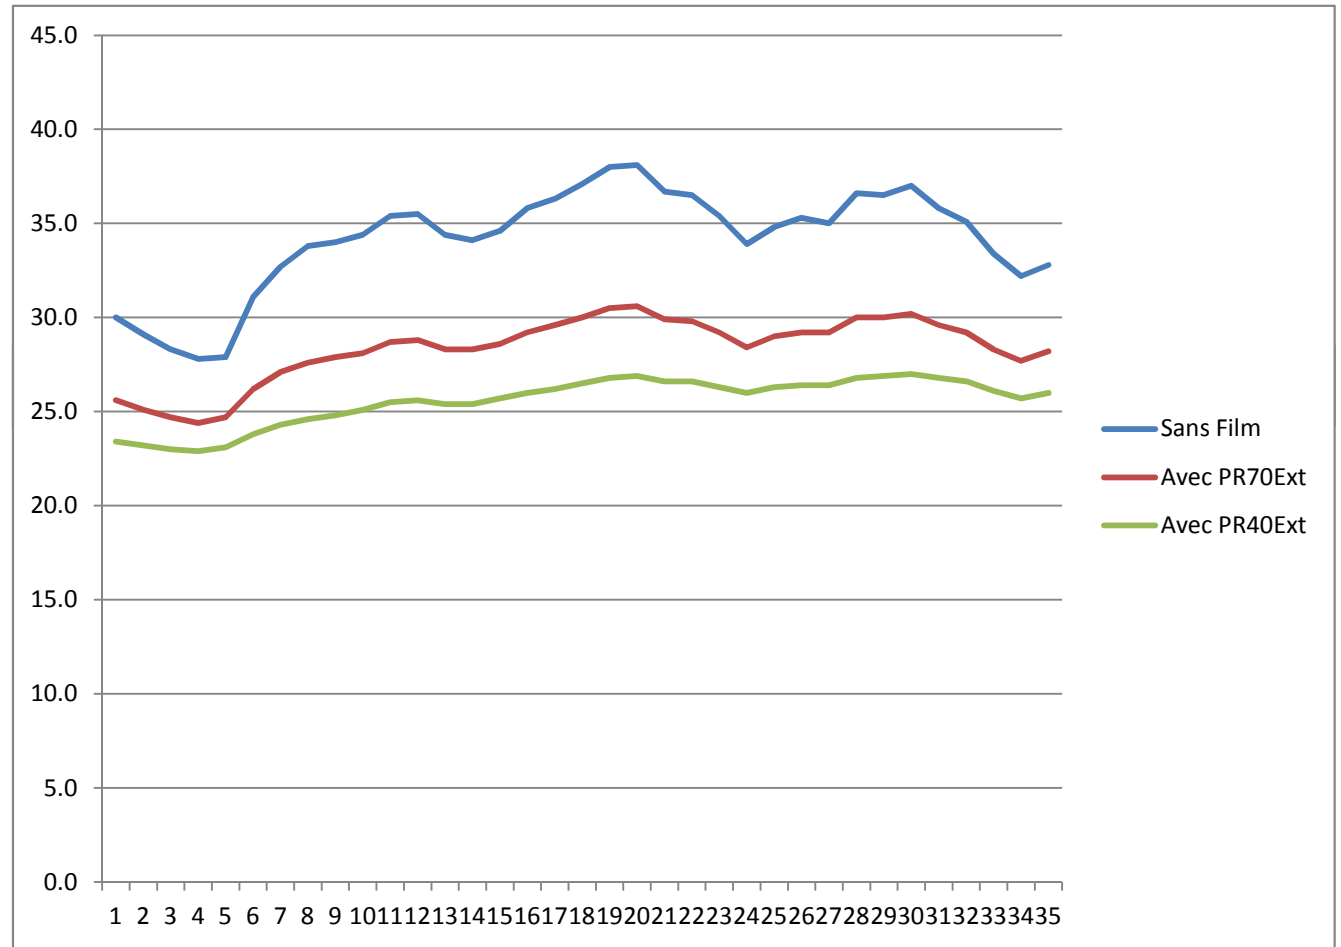

998	15.05.2014 19:38	32.1	26.8	25.3
999	15.05.2014 19:43	31.1	26.2	24.9
1000	15.05.2014 19:48	30.5	25.9	24.7
1001	15.05.2014 19:53	30.1	25.7	24.6
1002	15.05.2014 19:58	29.7	25.5	24.4
1003	15.05.2014 20:03	29.2	25.3	24.3
1217	16.05.2014 13:53	28.0	24.6	22.8
1218	16.05.2014 13:58	28.7	25.0	23.1
1219	16.05.2014 14:03	30.0	25.6	23.4
1220	16.05.2014 14:08	29.1	25.1	23.2
1221	16.05.2014 14:13	28.3	24.7	23.0
1222	16.05.2014 14:18	27.8	24.4	22.9
1223	16.05.2014 14:23	27.9	24.7	23.1
1224	16.05.2014 14:28	31.1	26.2	23.8
1225	16.05.2014 14:33	32.7	27.1	24.3
1226	16.05.2014 14:38	33.8	27.6	24.6
1227	16.05.2014 14:43	34.0	27.9	24.8
1228	16.05.2014 14:48	34.4	28.1	25.1
1229	16.05.2014 14:53	35.4	28.7	25.5
1230	16.05.2014 14:58	35.5	28.8	25.6
1231	16.05.2014 15:03	34.4	28.3	25.4
1232	16.05.2014 15:08	34.1	28.3	25.4
1233	16.05.2014 15:13	34.6	28.6	25.7
1234	16.05.2014 15:18	35.8	29.2	26.0
1235	16.05.2014 15:23	36.3	29.6	26.2
1236	16.05.2014 15:28	37.1	30.0	26.5
1237	16.05.2014 15:33	38.0	30.5	26.8
1238	16.05.2014 15:38	38.1	30.6	26.9
1239	16.05.2014 15:43	36.7	29.9	26.6
1240	16.05.2014 15:48	36.5	29.8	26.6
1241	16.05.2014 15:53	35.4	29.2	26.3
1242	16.05.2014 15:58	33.9	28.4	26.0
1243	16.05.2014 16:03	34.8	29.0	26.3