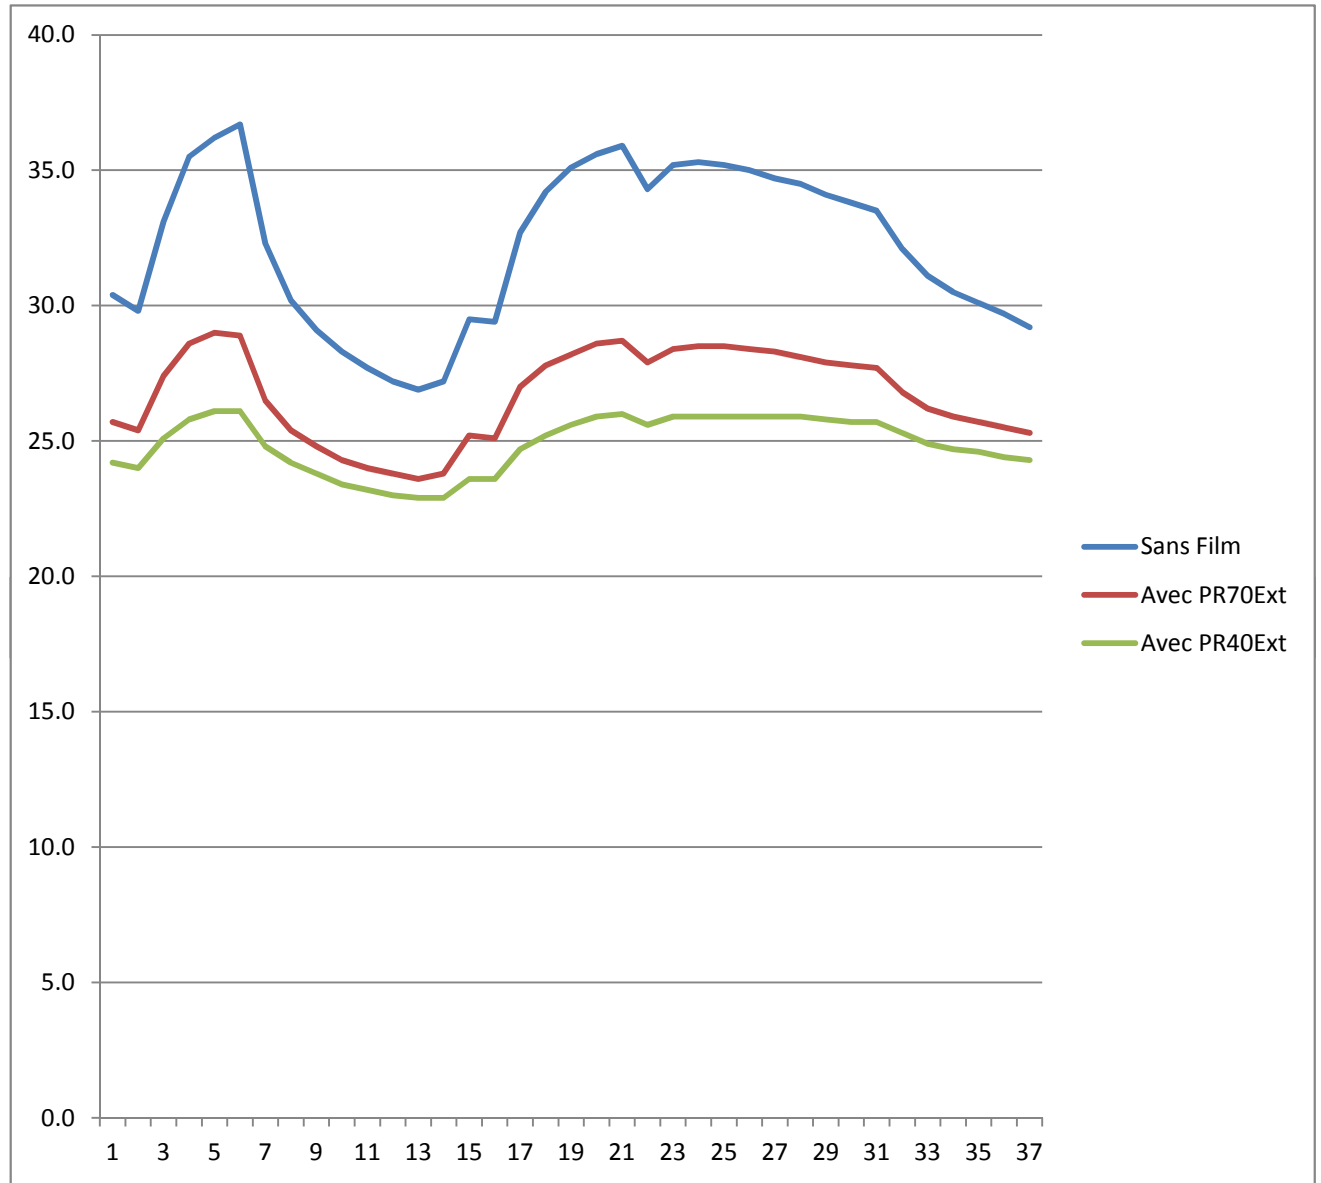

965	15.05.2014 16:53	32.5	26.8	24.9
966	15.05.2014 16:58	31.2	26.2	24.5
967	15.05.2014 17:03	30.4	25.7	24.2
968	15.05.2014 17:08	29.8	25.4	24.0
969	15.05.2014 17:13	33.1	27.4	25.1
970	15.05.2014 17:18	35.5	28.6	25.8
971	15.05.2014 17:23	36.2	29.0	26.1
972	15.05.2014 17:28	36.7	28.9	26.1
973	15.05.2014 17:33	32.3	26.5	24.8
974	15.05.2014 17:38	30.2	25.4	24.2
975	15.05.2014 17:43	29.1	24.8	23.8
976	15.05.2014 17:48	28.3	24.3	23.4
977	15.05.2014 17:53	27.7	24.0	23.2
978	15.05.2014 17:58	27.2	23.8	23.0
979	15.05.2014 18:03	26.9	23.6	22.9
980	15.05.2014 18:08	27.2	23.8	22.9
981	15.05.2014 18:13	29.5	25.2	23.6
982	15.05.2014 18:18	29.4	25.1	23.6
983	15.05.2014 18:23	32.7	27.0	24.7
984	15.05.2014 18:28	34.2	27.8	25.2
985	15.05.2014 18:33	35.1	28.2	25.6
986	15.05.2014 18:38	35.6	28.6	25.9
987	15.05.2014 18:43	35.9	28.7	26.0
988	15.05.2014 18:48	34.3	27.9	25.6
989	15.05.2014 18:53	35.2	28.4	25.9
990	15.05.2014 18:58	35.3	28.5	25.9
991	15.05.2014 19:03	35.2	28.5	25.9
992	15.05.2014 19:08	35.0	28.4	25.9
993	15.05.2014 19:13	34.7	28.3	25.9
994	15.05.2014 19:18	34.5	28.1	25.9
995	15.05.2014 19:23	34.1	27.9	25.8
996	15.05.2014 19:28	33.8	27.8	25.7
997	15.05.2014 19:33	33.5	27.7	25.7