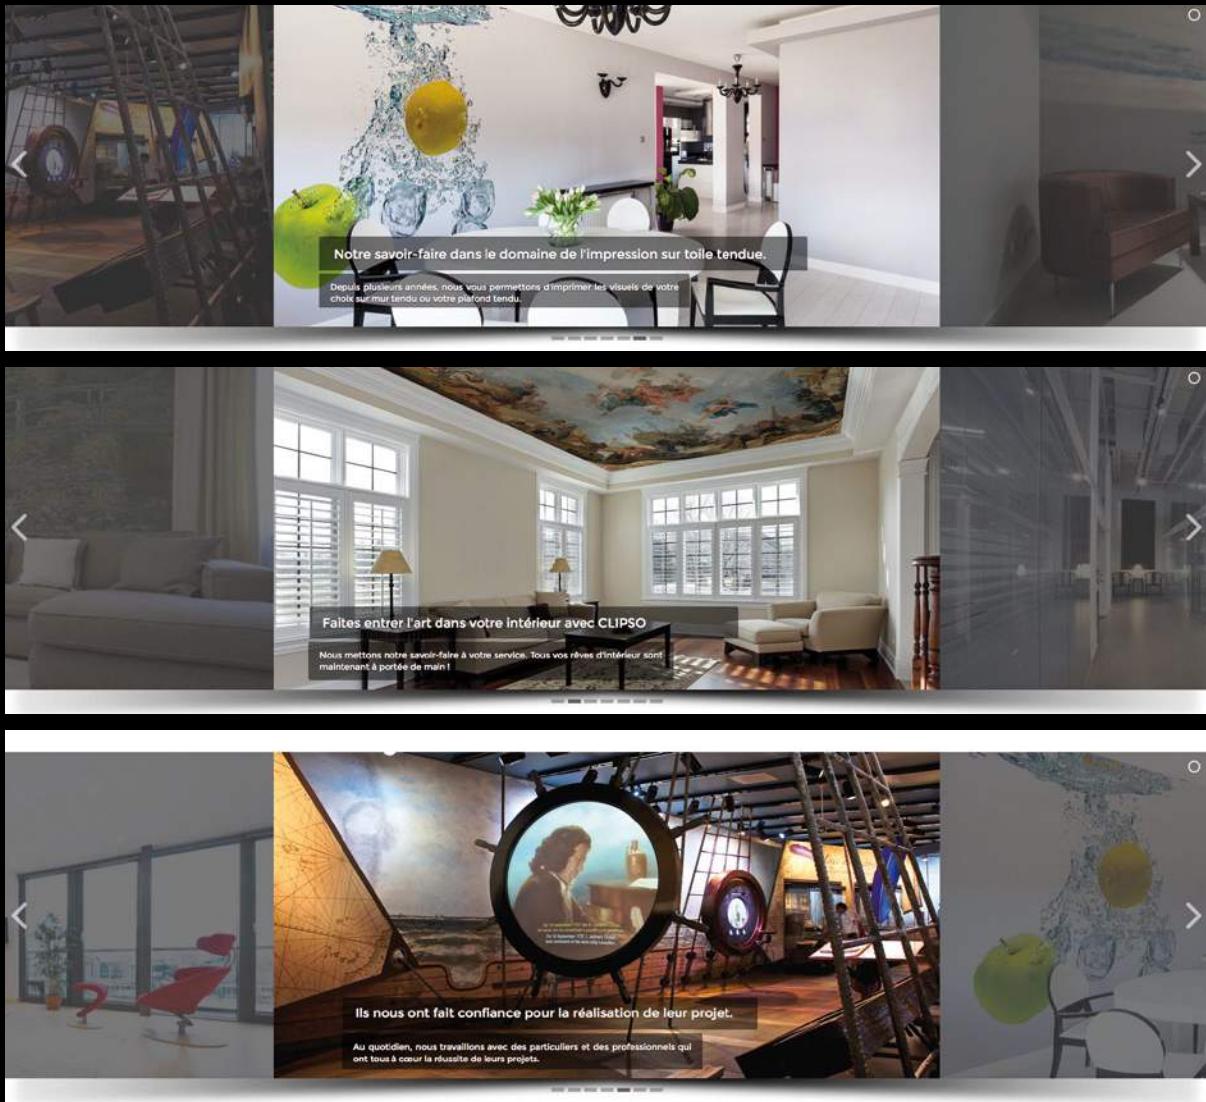

CLIPSO Productions
5 rue de l'Église
68 800 Vieux-Thann
France

Tél. +33 (0)3 89 37 10 84
Fax +33 (0)3 89 37 48 92

Email : info@clipso.com
Web : www.clipsodesign.fr

Site d'enduction

ISO 9001

BUREAU VERITAS
Certification