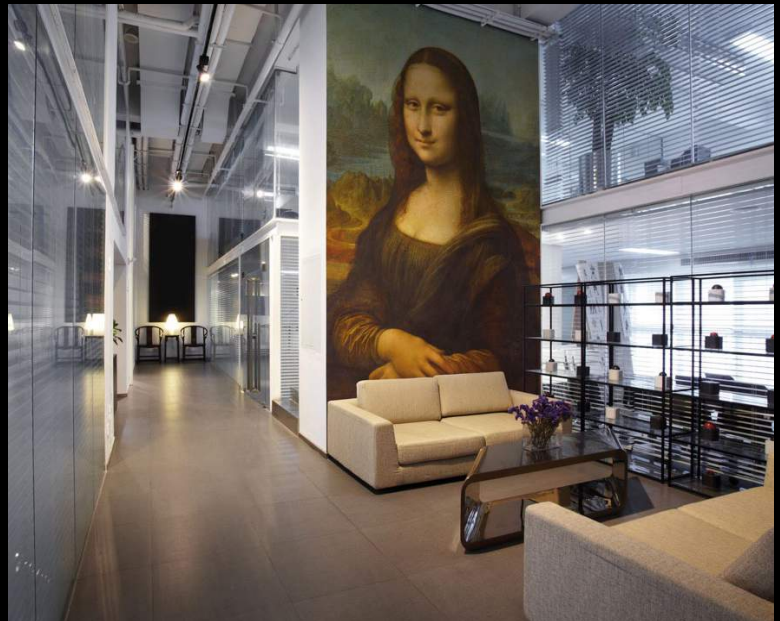

Introduction

Les imprimés **grand format** sont devenus **incontournables** dans la décoration intérieure et la communication !

Les toiles techniques CLIPSO s'adaptent à tous les styles architecturaux et aux structures les plus variées. Grâce à leur **laize jusqu'à 5m de large**, ces revêtements sont **sans équivalent** pour une installation d'un seul tenant : **pas de raccords, de soudures ou de coutures** !

Que vous soyez **architectes, décorateurs, agences, designers, scénographes**, etc., notre gamme étendue répondra à **vos attentes tant techniques qu'au niveau des normes imposées par les réglementations de la construction**.

Salle d'attente - Application : mur imprimé